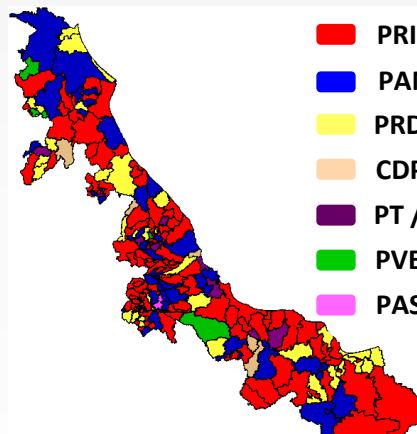

Summary of recent elections for Municipal Presidents in Veracruz 1991-2007

1991

- PRI
- PAN
- PRD
- PFCRN
- PPS

1994

- PRI
- PAN
- PRD
- PPS
- PFCRN
- PT
- PDM

1997

- PRI
- PAN
- PRD
- PT
- PVEM
- PPS

2002

- PRI / PRI + alliances
- PAN / PAN + alliances
- PRD / PRD + alliances
- CDDPN
- PT / PT + alliances
- PVEM / PVEM + alliances
- PAS

2004/2005

- PRI alliances
- PAN
- PRD alliances
- PRV

2007

- PRI alliances
- PAN
- PRD / PRD + alliances
- PRV
- CD
- PASC
- CONVERGENCIA
- PT