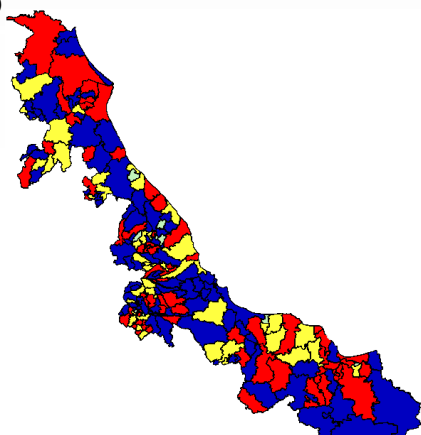

Summary of recent elections for Municipal Presidents in Veracruz 1991-2007

1991

- PRI
- PAN
- PRD
- PFCRN
- PPS

1994

- PRI
- PAN
- PRD
- PPS
- PFCRN
- PT
- PDM

1997

- PRI
- PAN
- PRD
- PT
- PVEM
- PPS

2002

- PRI / PRI + alliances
- PAN / PAN + alliances
- PRD / PRD + alliances
- CDDPN
- PT / PT + alliances
- PVEM / PVEM + alliances
- PAS

2004/2005

- PRI alliances
- PAN
- PRD alliances
- PRV

2007

- PRI alliances
- PAN
- PRD / PRD + alliances
- PRV
- CD
- PASC
- CONVERGENCIA
- PT