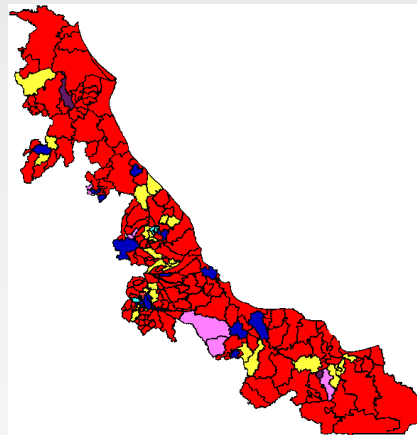

Summary of recent elections for Municipal Presidents in Veracruz 1991-2007

1991

- PRI
- PAN
- PRD
- PFCRN
- PPS

1994

- PRI
- PAN
- PRD
- PPS
- PFCRN
- PT
- PDM

1997

- PRI
- PAN
- PRD
- PT
- PVEM
- PPS

2002

- PRI / PRI + alliances
- PAN / PAN + alliances
- PRD / PRD + alliances
- CDDPN
- PT / PT + alliances
- PVEM / PVEM + alliances
- PAS

2004/2005

- PRI alliances
- PAN
- PRD alliances
- PRV

2007

- PRI alliances
- PAN
- PRD / PRD + alliances
- PRV
- CD
- PASC
- CONVERGENCIA
- PT