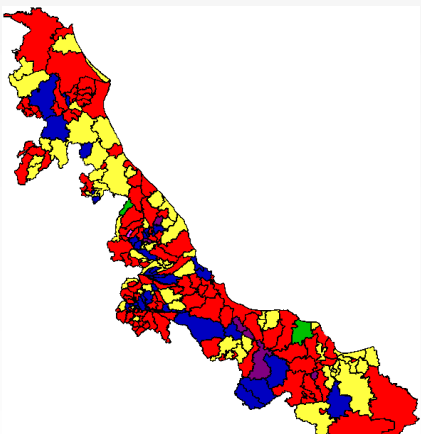

Summary of recent elections for Municipal Presidents in Veracruz 1991-2007

1991

- PRI
- PAN
- PRD
- PFCRN
- PPS

1994

- PRI
- PAN
- PRD
- PPS
- PFCRN
- PT
- PDM

1997

- PRI
- PAN
- PRD
- PT
- PVEM
- PPS

2002

- PRI / PRI + alliances
- PAN / PAN + alliances
- PRD / PRD + alliances
- CDDPN
- PT / PT + alliances
- PVEM / PVEM + alliances
- PAS

2004/2005

- PRI alliances
- PAN
- PRD alliances
- PRV

2007

- PRI alliances
- PAN
- PRD / PRD + alliances
- PRV
- CD
- PASC
- CONVERGENCIA
- PT