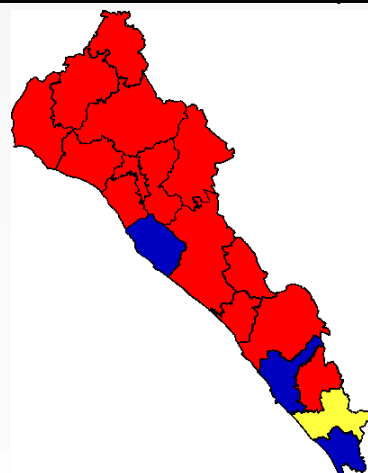

Summary of recent elections for Municipal Presidents in Sinaloa 1992-2007

1992

■ PAN
■ PRI

1995

■ PAN
■ PRI
■ PRD

1998

■ PAN
■ PRI
■ PRD

2001

■ PAN
■ PRI
■ PT

2004

■ PAN
■ PRI

2007

■ PAN
■ PRI / PRI + alliances