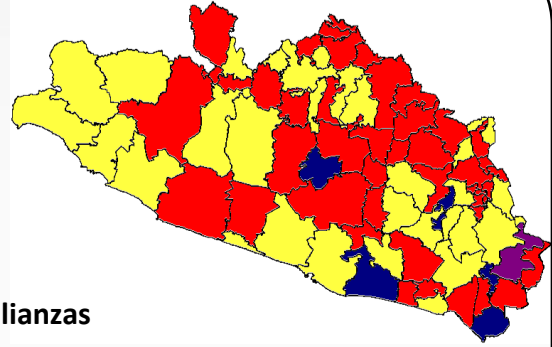

Elecciones para Presidente Municipal en Guerrero

1993-2008

1993

- PAN
- PRI
- PRD
- Otros

1996

- PAN
- PRI
- PRD
- PRT

1999

- PAN
- PRI
- PRD
- PRT

2002

- PAN
- PRI + alianzas
- PRD
- PT

2005

- PAN
- PRI
- PRD
- PVEM

2008

- PAN
- PRI / PRI + alianzas
- PRD
- Convergencia + alianzas
- PVEM
- PAS