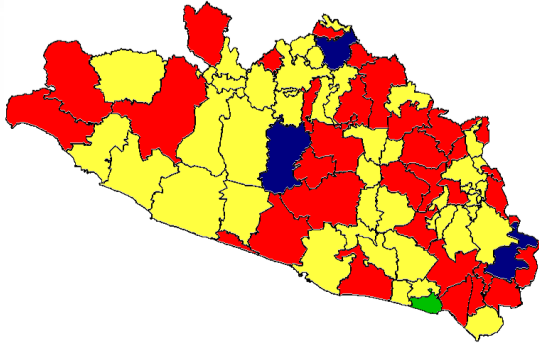

Elecciones para Presidente Municipal en Guerrero

1993-2008

1993

- PAN
- PRI
- PRD
- Otros

1996

- PAN
- PRI
- PRD
- PRT

1999

- PAN
- PRI
- PRD
- PRT

2002

- PAN
- PRI + alianzas
- PRD
- PT

2005

- PAN
- PRI
- PRD
- PVEM

2008

- PAN
- PRI / PRI + alianzas
- PRD
- Convergencia + alianzas
- PVEM
- PAS