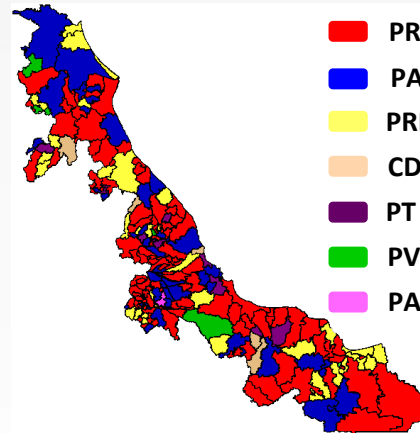

Elecciones para Presidente Municipal en Veracruz

1991-2007

1991

- PRI
- PAN
- PRD
- PFCRN
- PPS

1994

- PRI
- PAN
- PRD
- PPS
- PFCRN
- PT
- PDM

1997

- PRI
- PAN
- PRD
- PT
- PVEM
- PPS

2002

- PRI / PRI + alianzas
- PAN / PAN + alianzas
- PRD / PRD + alianzas
- CDPPN
- PT / PT + alianzas
- PVEM / PVEM + alianzas
- PAS

2004/2005

- PRI alianza
- PAN
- PRD alianza
- PRV

2007

- PRI alianza
- PAN
- PRD / PRD + alianzas
- PRV
- CD
- PASC
- CONVERGENCIA
- PT