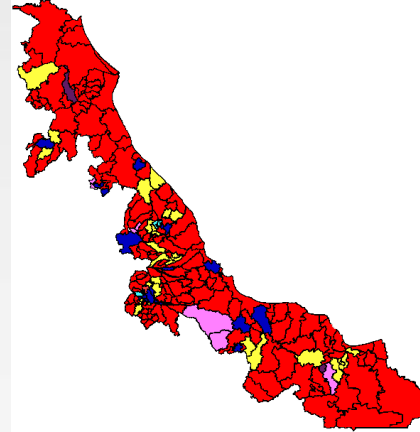

Elecciones para Presidente Municipal en Veracruz

1991-2007

1991

- PRI
- PAN
- PRD
- PFCRN
- PPS

1994

- PRI
- PAN
- PRD
- PPS
- PFCRN
- PT
- PDM

1997

- PRI
- PAN
- PRD
- PT
- PVEM
- PPS

2002

- PRI / PRI + alianzas
- PAN / PAN + alianzas
- PRD / PRD + alianzas
- CDPPN
- PT / PT + alianzas
- PVEM / PVEM + alianzas
- PAS

2004/2005

- PRI alianza
- PAN
- PRD alianza
- PRV

2007

- PRI alianza
- PAN
- PRD / PRD + alianzas
- PRV
- CD
- PASC
- CONVERGENCIA
- PT