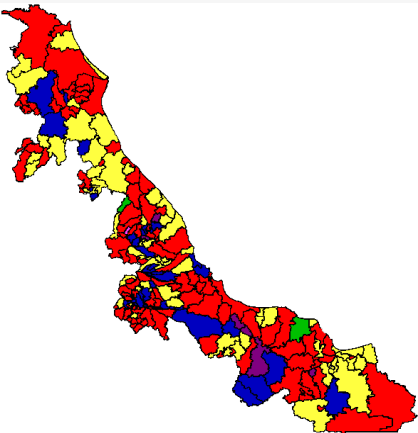

Elecciones para Presidente Municipal en Veracruz

1991-2007

1991

- PRI
- PAN
- PRD
- PFCRN
- PPS

1994

- PRI
- PAN
- PRD
- PPS
- PFCRN
- PT
- PDM

1997

- PRI
- PAN
- PRD
- PT
- PVEM
- PPS

2002

- PRI / PRI + alianzas
- PAN / PAN + alianzas
- PRD / PRD + alianzas
- CDPPN
- PT / PT + alianzas
- PVEM / PVEM + alianzas
- PAS

2004/2005

- PRI alianza
- PAN
- PRD alianza
- PRV

2007

- PRI alianza
- PAN
- PRD / PRD + alianzas
- PRV
- CD
- PASC
- CONVERGENCIA
- PT